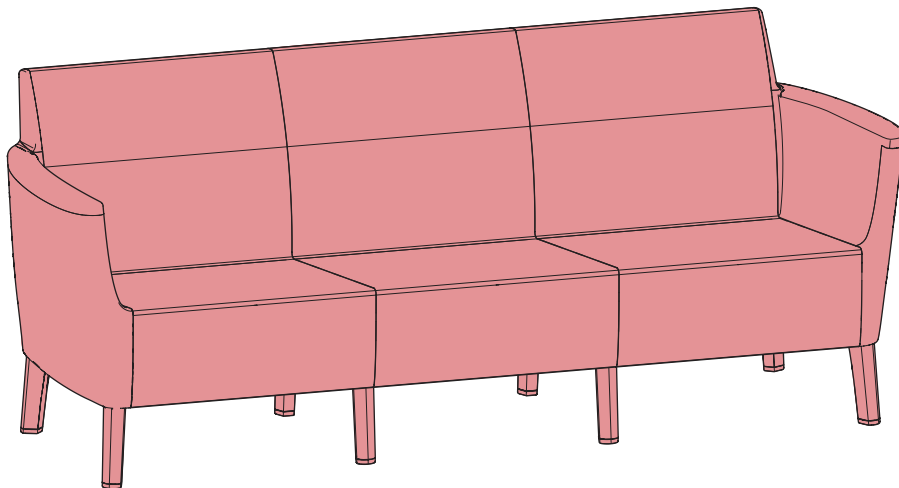

SALEMO

SOFA'S

442275.442275

442275.442275.442275

SALEMO SOFA'S V0.2 / 585369

Made in Hungary - Keter Hungary Kft. - part of the Keter Group
Zsong Völgy 2 - H-4211 Ebes - Hungary
www.ketergroup.com

AMERICA
 EUROPE
- Geprüfte Sicherheit
- EN 581

MAX 110 kg
240 lbs

< 40 °C < 104 °F
> 0 °C > 32 °F

			
LS		1x	1x
RS		1x	1x
TL		1x	1x
TR		1x	1x
NA		6x	8x
B2		2x	3x

			
BC2		2x	3x
S2		2x	3x
MLB		1x	2x
MLS		1x	2x
M		25x	34x
Z		1x	1x

1

2

3 — 10

11 — 18