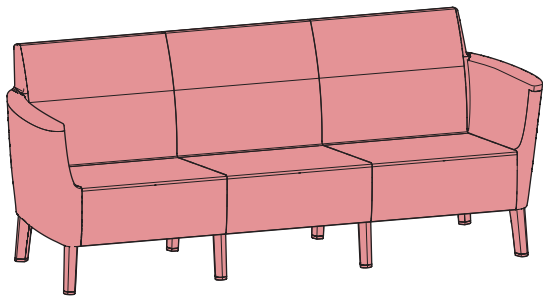

SALEMO

SOFA'S

442275.442275

442275.442275.442275

SALEMO SOFA'S V0.2 / 585369

Made in Hungary - Keter Hungary Kft. - part of the Keter Group
Zsong Völgy 2 - H-4211 Ebes - Hungary
www.ketergroup.com

AMERICA
 EUROPE
- Geprüfte Sicherheit
- EN 581

MAX 110 kg
240 lbs

< 40 °C < 104 °F
> 0 °C > 32 °F

			
LS		1x	1x
RS		1x	1x
TL		1x	1x
TR		1x	1x
NA		6x	8x
B2		2x	3x

			
BC2		2x	3x
S2		2x	3x
MLB		1x	2x
MLS		1x	2x
M		25x	34x
Z		1x	1x

1

2

3 — 10

11 — 18

4

5

6

7

8

9

10

11