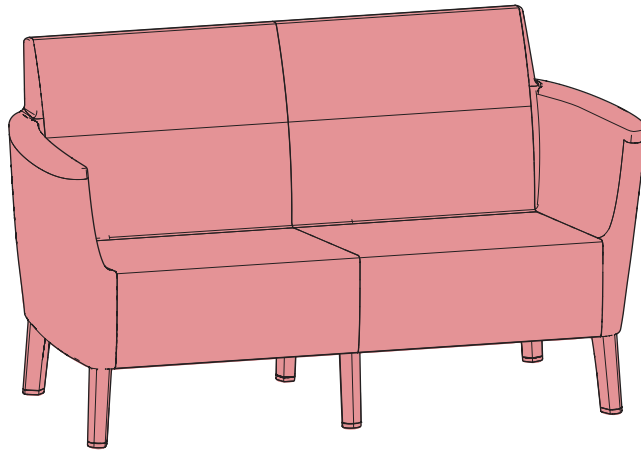

SALEMO

SOFA'S

442275.442275

442275.442275.442275

SALEMO SOFA'S V0.2 / 585369

Made in Hungary - Keter Hungary Kft. - part of the Keter Group
Zsong Völgy 2 - H-4211 Ebes - Hungary
www.ketergroup.com

AMERICA
 EUROPE
- Geprüfte Sicherheit
- EN 581

MAX 110 kg
240 lbs

< 40 °C < 104 °F
> 0 °C > 32 °F

			
LS		1x	1x
RS		1x	1x
TL		1x	1x
TR		1x	1x
NA		6x	8x
B2		2x	3x

			
BC2		2x	3x
S2		2x	3x
MLB		1x	2x
MLS		1x	2x
M		25x	34x
Z		1x	1x

1

2

3 — 10

11 — 18