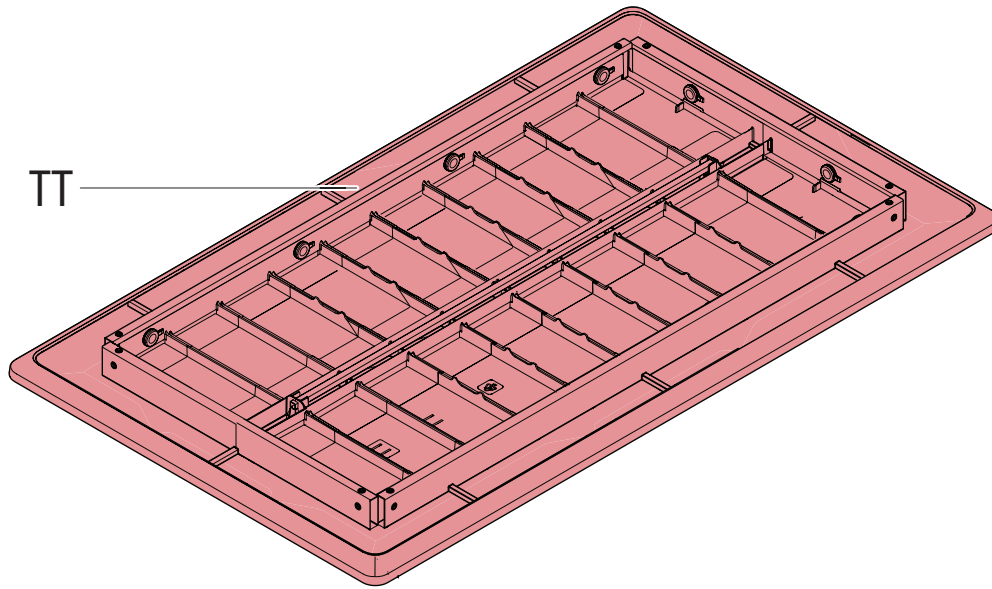

METALEA

TABLE

5002359

AMERICA
 EUROPE
- Geprüfte Sicherheit
- EN 581

MAX 50 kg
110 lbs

< 40 °C < 104 °F
> 0 °C > 32 °F

MAX 20 kg
44 lbs

1x

4x

16x

1x

1

2

3

Q(4x)

4x