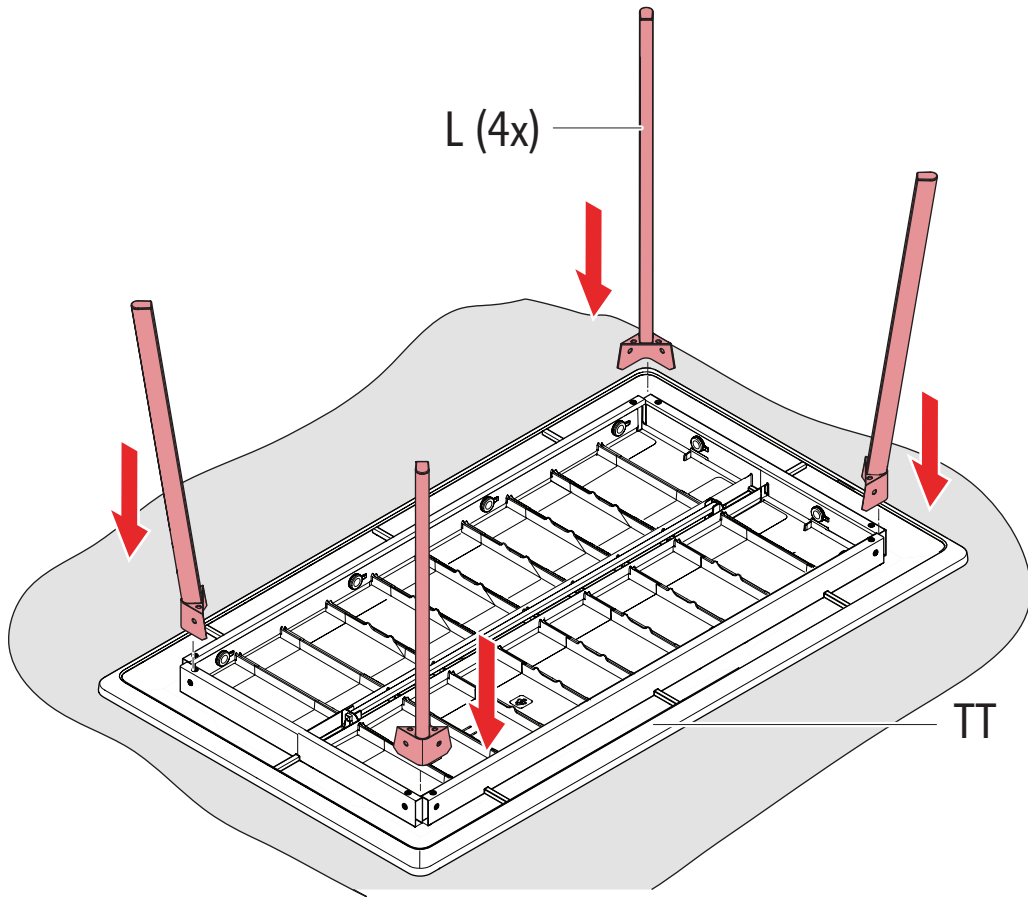

METALEA

TABLE

5002359

AMERICA
 EUROPE
- Geprüfte Sicherheit
- EN 581

MAX 50 kg
110 lbs

< 40 °C < 104 °F
> 0 °C > 32 °F

MAX 20 kg
44 lbs

1x

4x

16x

1x

1

2

3

Q(4x)

4x