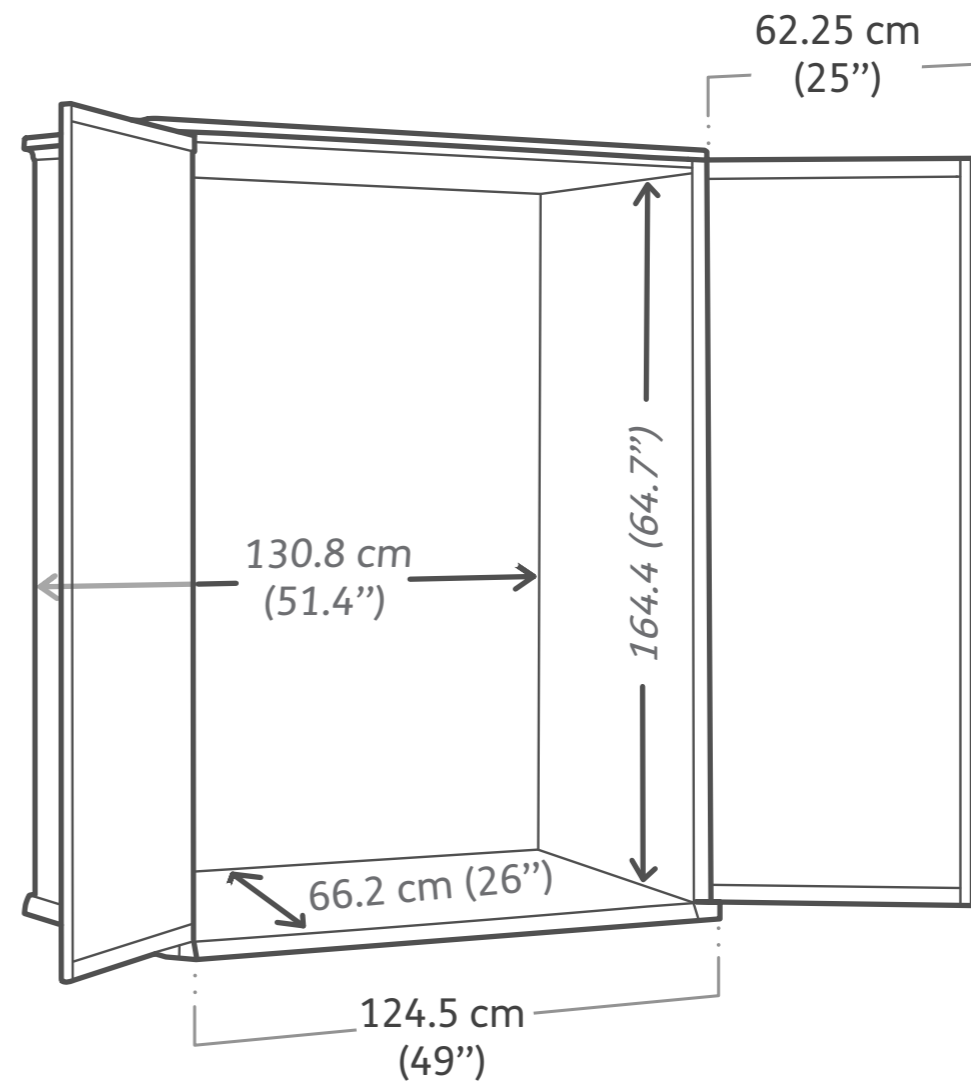

Premier Tall

Product Dimensions

1400L
50cu.ft